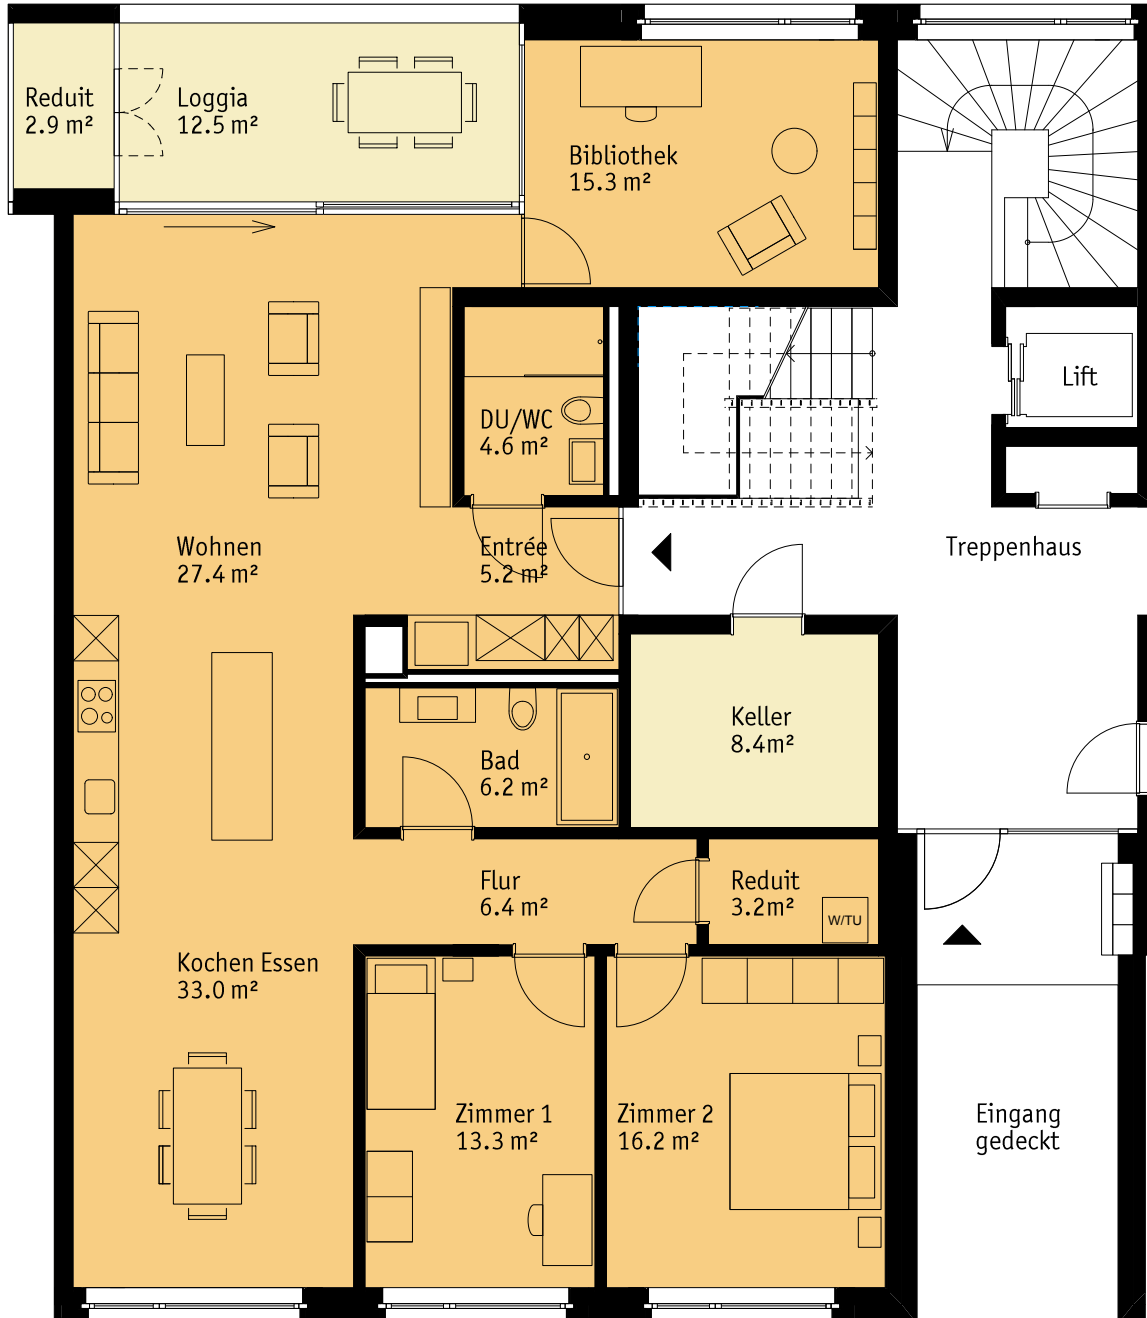

AARENAU

Wohnung A.EG.3, 4.5 Zimmer

Erdgeschoss

Fläche: 131.0 m²

Loggia: 15.4 m²

Keller: 8.4 m²

Masstab 1:100